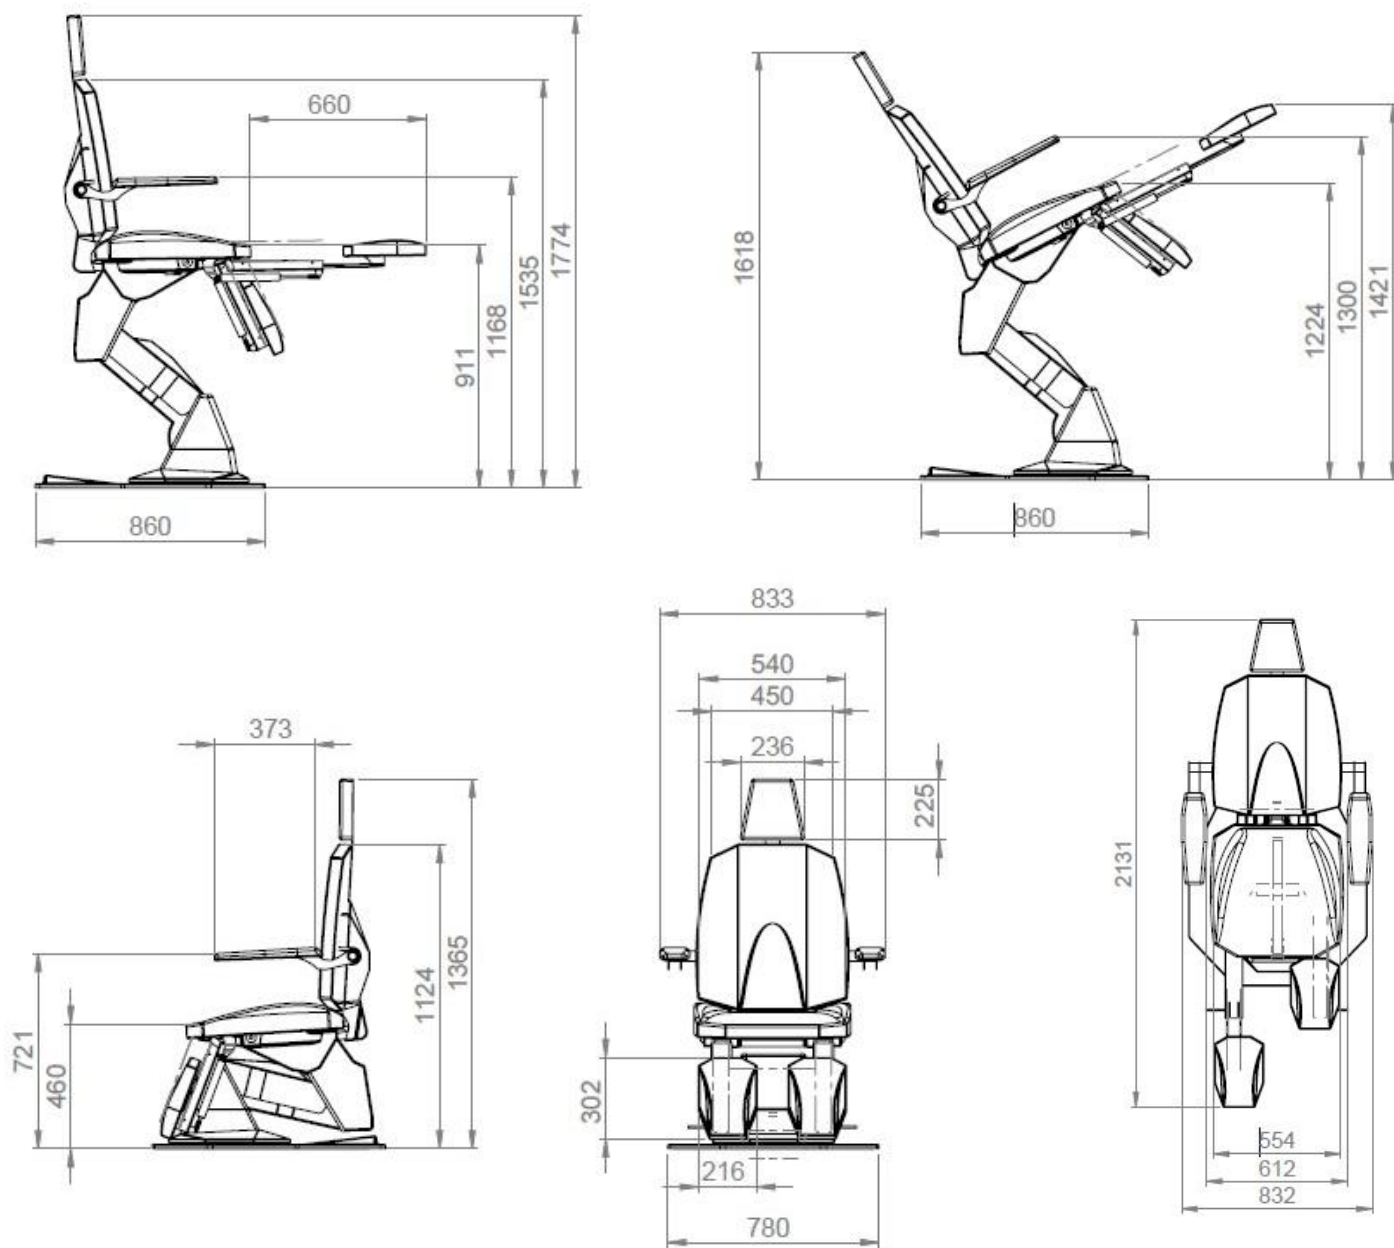

PROXIMA

Caratteristiche tecniche / Technical specifications

- Voltaggio operativo / Operating voltage: 24 V
- Alimentazione / Power supply: 230 v/115 v, 250 W
- Peso / Weight: 125 Kg

Matte colors

Bright colors