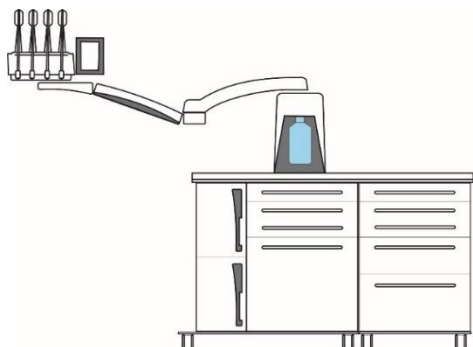

TIPOLOGIA CASSETTI (T1/T2/T3) E PORTE (T5/T8):

Possibilità di configurare il riunito podologico con una cassetteria supplementare.