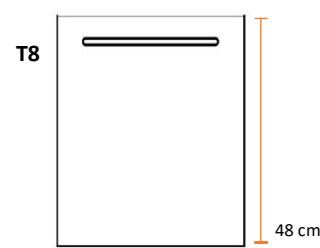

TIPOLOGIA CASSETTI (T1/T2/T3) E PORTE (T5/T8):

Possibilità di configurare il riunito podologico con una cassetteria supplementare.