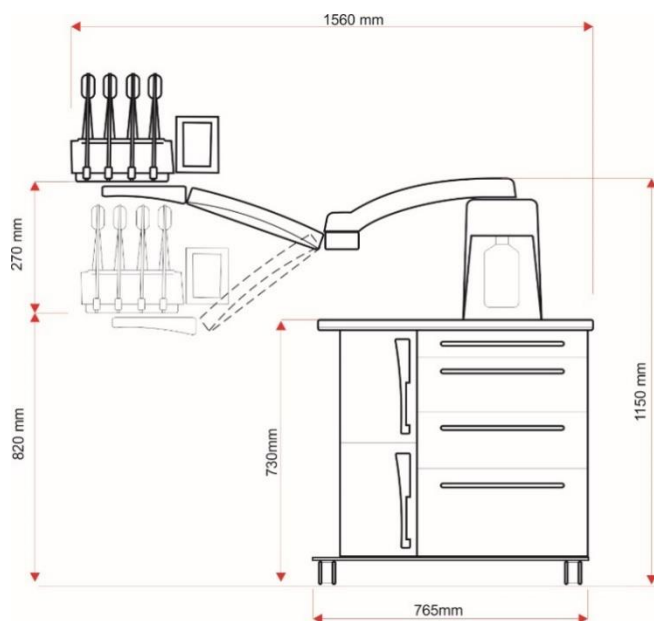

### Caratteristiche tecniche:

- Voltaggio operativo: 24 V
- Alimentazione: 230 v/115 v, 250 W
- Aria: 5 bar, 50 l/min
- Peso: 115 Kg