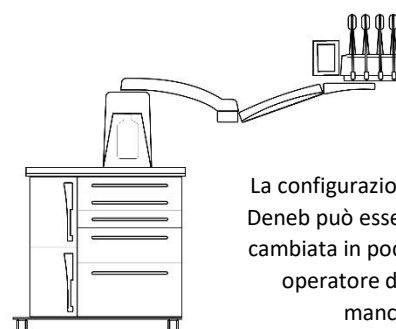

La configurazione del riunito Denebo può essere facilmente cambiata in pochi secondi da operatore destrorso a mancino.