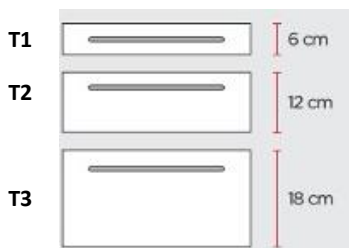

TIPOLOGIA CASSETTI (T1/T2/T3) E PORTE (T5/T8):

Possibilità di configurare il riunito podologico con una cassetteria supplementare.