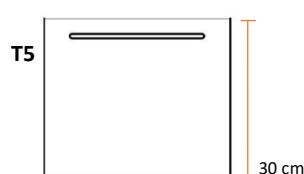

TIPOLOGIA CASSETTI (T1/T2/T3) E PORTE (T5/T8):

Possibilità di configurare il riunito podologico con una cassetteria supplementare.