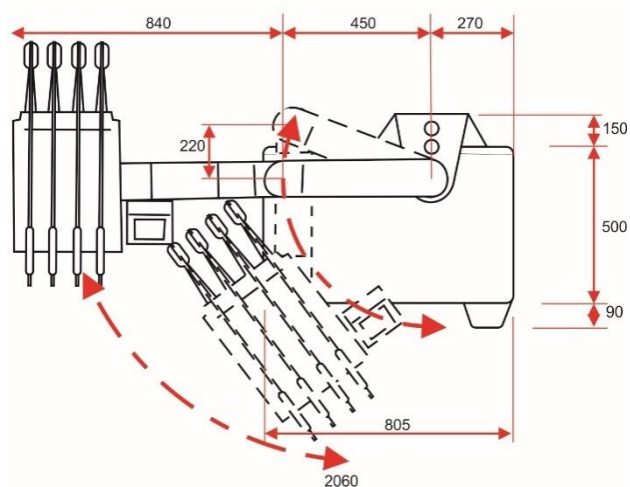

### Caratteristiche tecniche:

- Voltaggio operativo: 24 V
- Alimentazione: 230 v/115 v, 250 W
- Aria: 5 bar, 50 l/min
- Peso: 115 Kg